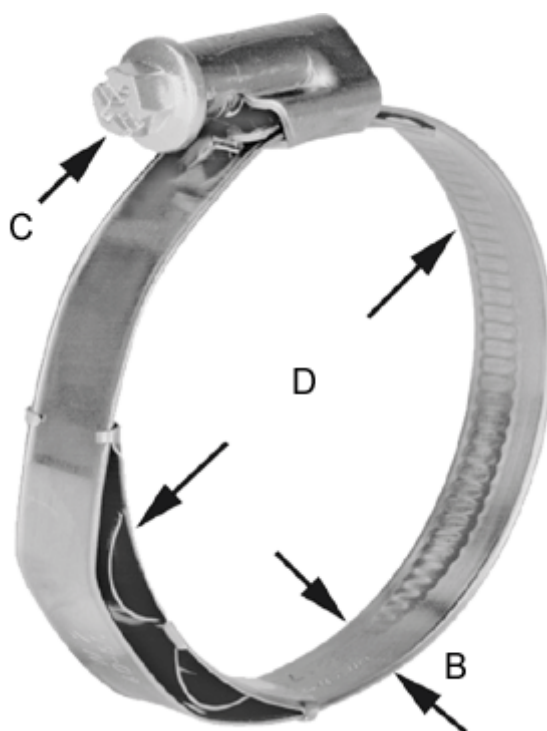

Varenummer: 021277708090  
Beskrivelse: Norma snekeband med fjederindlæg  
TORRO WF 80-100/9 C7 W3

## Mål

---

Bredde B = 9  
C (Skruetype) = C7  
Diameter D = 80-100